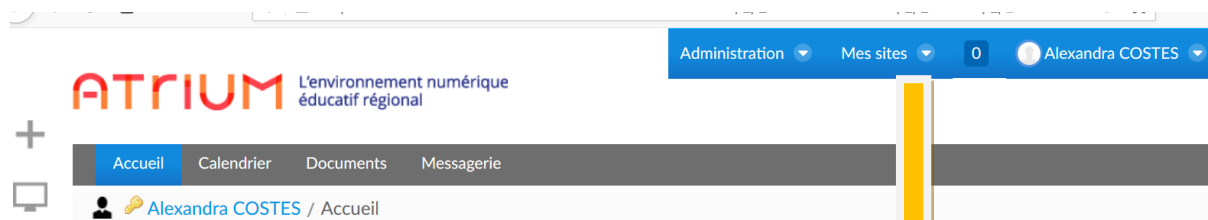

TUTORIEL : TROUVER PRONOTE DANS ATRIUM

Se connecter à ATRIUM, l'écran suivant apparaît en haut de la page

Aller dans le menu déroulant
« MES SITES »

Choisir LGT-STEPHANE
HESSEL... si vous avez un
enfant au lycée OU au collège
ET un au lycée OU COLLEGE...
si vous avez un enfant au
collège seulement