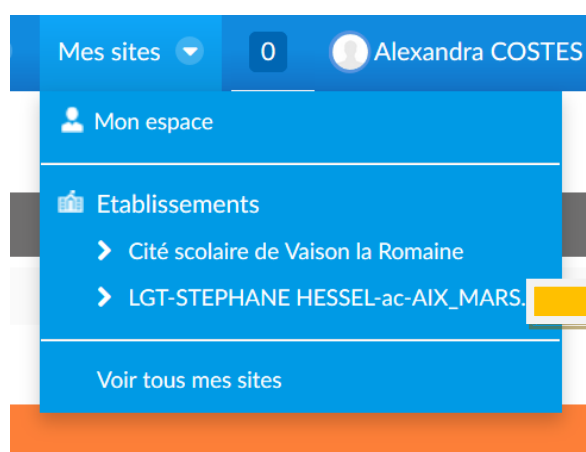

TUTORIEL : TROUVER PRONOTE DANS ATRIUM

Se connecter à ATRIUM, l'écran suivant apparaît en haut de la page

Aller dans le menu déroulant
« MES SITES »

Choisir LGT-STEPHANE
HESSEL... si vous avez un
enfant au lycée OU au collège
ET un au lycée OU COLLEGE...
si vous avez un enfant au
collège seulement